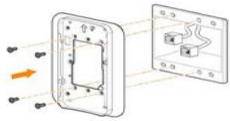

Monday, 08 de June de 2026 , 03:31 AM.

Descripción del Producto

**KIT DE MONTAJE HPE ARUBA S0J43A HPE ARUBA NETWORKING AP-600H-MNT2
DUAL HANG WALL-BOX MOUNT KIT S0J43A**

Soluciones Integrales En Tecnología Global Office S.A. DE C.V.