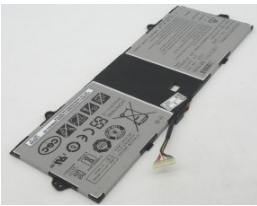

Saturday, 09 de May de 2026 , 12:49 PM.

Descripción del Producto

SA1915O SAMSUNG ORIGINAL BATTERY 76V 2CELL 3950MAH 30WH - SA1915-O

Soluciones Integrales En Tecnología Global Office S.A. DE C.V.

No imprima este correo a menos que sea necesario, léalo desde su computadora. Si todas las comunidades actúan de forma combinada, la ciudad estará limpia.