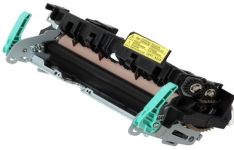

Monday, 08 de June de 2026 , 02:12 AM.

Descripción del Producto

FUSOR NUEVO ORIGINAL SAMSUNG ML3312 Samsung ML-3712ND - JC91-01023A

Soluciones Integrales En Tecnología Global Office S.A. DE C.V.

No imprima este correo a menos que sea necesario, léalo desde su computadora. Si todas las comunidades actúan de forma combinada, la ciudad estará limpia.