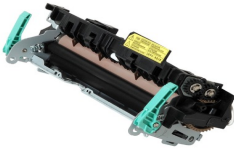

## Descripción del Producto

**FUSOR NUEVO ORIGINAL SAMSUNG ML3312 Samsung SCX-4835FR - JC91-01023A**

Soluciones Integrales En Tecnología Global Office S.A. DE C.V.

No imprima este correo a menos que sea necesario, léalo desde su computadora. Si todas las comunidades actúan de forma combinada, la ciudad estará limpia.