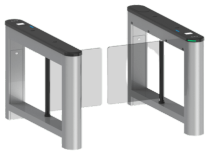

## Descripción del Producto

**Barrera Abatible para un carril de acceso peatonal con cubiertas intercambiables SATURNS1000**

Soluciones Integrales En Tecnología Global Office S.A. DE C.V.

No imprima este correo a menos que sea necesario, léalo desde su computadora. Si todas las comunidades actúan de forma combinada, la ciudad estará limpia.