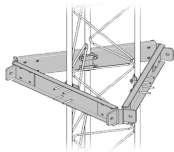

Tuesday, 05 de May de 2026 , 15:56 PM.

Descripción del Producto

Estabilizador de Torre para Tramos STZ-35G Galvanizado por Inmersión en Caliente. SEST-35G

Soluciones Integrales En Tecnología Global Office S.A. DE C.V.