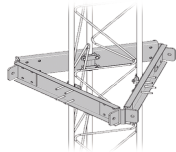

Tuesday, 05 de May de 2026 , 13:42 PM.

Descripción del Producto

Estabilizador de Torre para Tramos STZ-45G Galvanizado por Inmersión en Caliente. SEST-45G

Soluciones Integrales En Tecnología Global Office S.A. DE C.V.