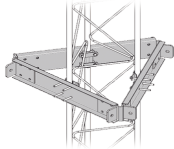

Tuesday, 05 de May de 2026 , 18:02 PM.

Descripción del Producto

**Estabilizadores para torres para tramos STZ-60G galvanizado por inmersión en caliente.
SEST-60G**

Soluciones Integrales En Tecnología Global Office S.A. DE C.V.