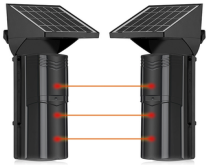

Monday, 08 de June de 2026 , 05:35 AM.

Descripción del Producto

**Detector fotoelectrico con CELDA SOLAR DE 3 RAYOS alcance exterior 100 m / 4
frecuencias SFB100**

Soluciones Integrales En Tecnología Global Office S.A. DE C.V.