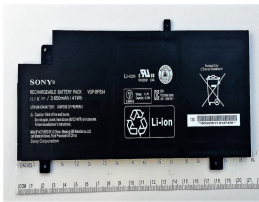

## Descripción del Producto

**SO1132O SONY ORIGINAL BATTERY 111V 6CELL 3650MAH 40WH - SO1132-O**

Soluciones Integrales En Tecnología Global Office S.A. DE C.V.

No imprima este correo a menos que sea necesario, léalo desde su computadora. Si todas las comunidades actúan de forma combinada, la ciudad estará limpia.