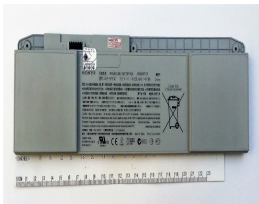

## Descripción del Producto

**SO11330 SONY ORIGINAL BATTERY 111V 6CELL 4050MAH 45WH - SO1133-O**

Soluciones Integrales En Tecnología Global Office S.A. DE C.V.

No imprima este correo a menos que sea necesario, léalo desde su computadora. Si todas las comunidades actúan de forma combinada, la ciudad estará limpia.