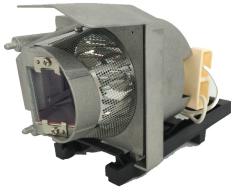

Friday, 08 de May de 2026 , 14:37 PM.

Descripción del Producto

LAMPARA PROYECTOR COMPATIBLE PARA MIMIO - SP.8UP01GC01

Soluciones Integrales En Tecnología Global Office S.A. DE C.V.

No imprima este correo a menos que sea necesario, léalo desde su computadora. Si todas las comunidades actúan de forma combinada, la ciudad estará limpia.