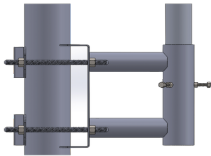

Tuesday, 05 de May de 2026 , 15:53 PM.

Descripción del Producto

Adaptador para Colocar Mástil tubo a Poste recto. SS-OP-TM

Soluciones Integrales En Tecnología Global Office S.A. DE C.V.

No imprima este correo a menos que sea necesario, léalo desde su computadora. Si todas las comunidades actúan de forma combinada, la ciudad estará limpia.