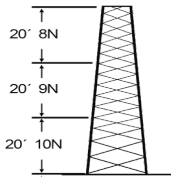

Tuesday, 09 de June de 2026 , 18:44 PM.

Descripción del Producto

Torre especial Autosoportada Robusta de 18 m. Línea SSV HEAVY DUTY Sec. 8 - 10 SSV-18M-108

Soluciones Integrales En Tecnología Global Office S.A. DE C.V.