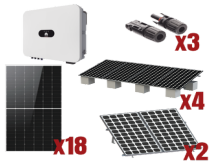

Monday, 08 de June de 2026 , 14:22 PM.

Descripción del Producto

**Kit Solar Interconexion / 10kW 220Vca / Inversor HUAWEI / Montaje Incluido
SUN200010KLLKIT**

Soluciones Integrales En Tecnología Global Office S.A. DE C.V.