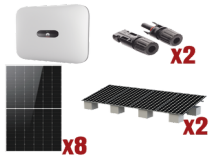

## Descripción del Producto

**Kit Solar Interconexion / 4 kW 220Vca / Inversor HUAWEI/ Montaje Incluido  
SUN20004KTKIT**

Soluciones Integrales En Tecnología Global Office S.A. DE C.V.

No imprima este correo a menos que sea necesario, léalo desde su computadora. Si todas las comunidades actúan de forma combinada, la ciudad estará limpia.