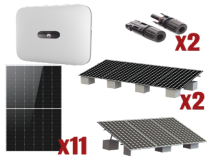

Wednesday, 10 de June de 2026 , 14:19 PM.

Descripción del Producto

**Kit Solar Interconexion / 6 kW 220Vca / Inversor HUAWEI/ Montaje Incluido
SUN20006KTKIT**

Soluciones Integrales En Tecnología Global Office S.A. DE C.V.