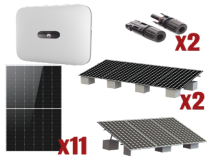

Wednesday, 10 de June de 2026 , 11:43 AM.

Descripción del Producto

**Kit Solar Interconexion / 6 kW 220Vca / Inversor HUAWEI/ Montaje Incluido
SUN20006KTKIT**

Soluciones Integrales En Tecnología Global Office S.A. DE C.V.