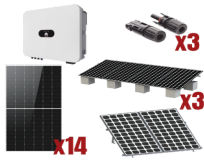

Sunday, 26 de April de 2026 , 21:14 PM.

Descripción del Producto

**Kit Solar Interconexion / 8kW 220Vca / Inversor HUAWEI/ Montaje Incluido
SUN20008KLLKIT**

Soluciones Integrales En Tecnología Global Office S.A. DE C.V.