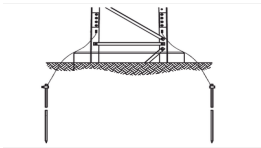

Tuesday, 09 de June de 2026 , 18:35 PM.

Descripción del Producto

Sistema de Aterrizaje en 3 Piernas para Torre SUPER TITAN. Para Sec. 13 a 21. TRY-ST-GROUND3

Soluciones Integrales En Tecnología Global Office S.A. DE C.V.