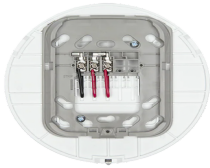

Tuesday, 16 de June de 2026 , 14:21 PM.

Descripción del Producto

Base inalámbrica Direccionable Fire-Lite Montaje en Techo Color Blanco WAV-CWL

Soluciones Integrales En Tecnología Global Office S.A. DE C.V.