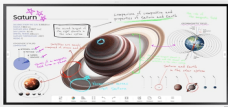

Wednesday, 10 de June de 2026 , 22:59 PM.

Descripción del Producto

Pantalla Interactiva Touch 55 con Lápiz Táctil / Conectividad WIFI / USB / RJ45 / HDMI / Salida Touch / Sistema operativo Tizen / compatible con montajes VESA 400 x 400 WM55B