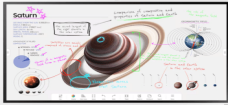

Sunday, 07 de June de 2026 , 17:35 PM.

Descripción del Producto

**Pizarra Interactiva Digital / 55 4K UHD 3840x2160 / Touch IR 20 Puntos / Whiteboard 4
Usuarios Simultáneos / Tizen 9.0 / WiFi / VESA 400x400 WM55FX**