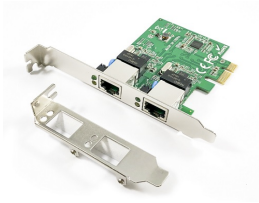

Monday, 11 de May de 2026 , 02:00 AM.

Descripción del Producto

**Adaptador PCI Express X-Media XM-NA3820 con 2 puertos RJ45 gigabit 10/100/1000M
chipset Realtek RTL8111F ASM1182e**

Soluciones Integrales En Tecnología Global Office S.A. DE C.V.