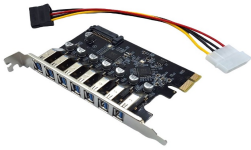

Sunday, 10 de May de 2026 , 22:44 PM.

Descripción del Producto

Tarjeta PCI Express X-Media XM-PEX-U307 con 7 puertos USB 3.0 transferencia de hasta 5Gbps por puerto

Soluciones Integrales En Tecnología Global Office S.A. DE C.V.