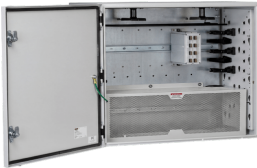

Monday, 08 de June de 2026 , 12:33 PM.

Descripción del Producto

Gabinete de Zona de Instalación en Pared Uso Industrial con Clasificación UL tipo IP66 y 4/12/4X de 610 x 295 x 610 mm de Acero Color Gris Z22C-S