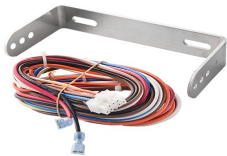

Thursday, 04 de June de 2026 , 07:34 AM.

Descripción del Producto

Kit de accesorios Conectores bracket y tornillería para 690-000 Z85-3756-1A

Soluciones Integrales En Tecnología Global Office S.A. DE C.V.