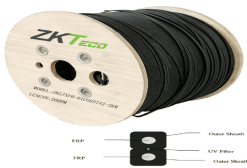

## Descripción del Producto

**TCE - Fibra Optica Drop G.657A2 Monomodo 1 hilo LSZH negro interior/exterior Kevlar/FRP ideal CCTV y Redes Carrete de 2 km**

Soluciones Integrales En Tecnología Global Office S.A. DE C.V.